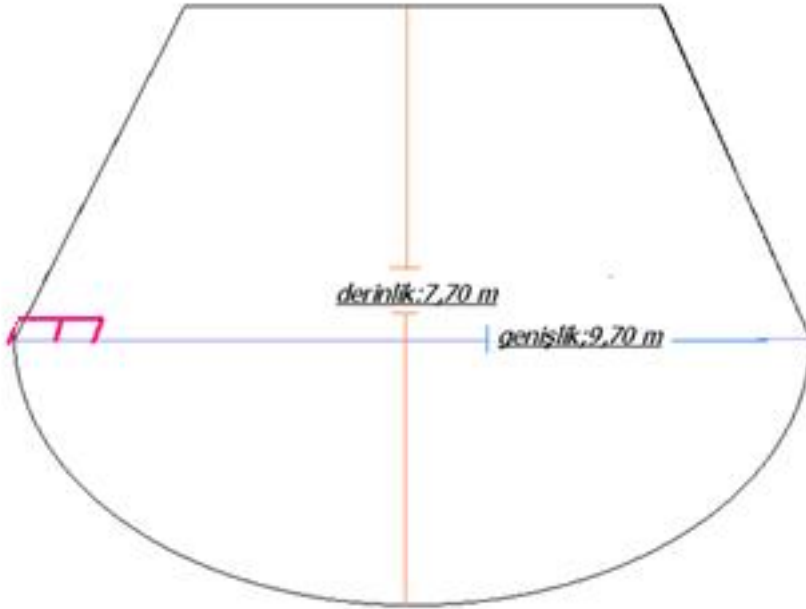

İletişim: Ertuğrul Gazi Mh. Ertuğrul Gazi Cad. Yıldırım

Tel. 0 224 3685120

Adres : Ertuğrul Gazi Mh. Ertuğrul Gazi Cad. Yıldırım

Tel. 0 224 3685120

SAHNE BİLGİLERİ -

Yükseklik: 6.30 m

Derinlik : 7.70 m

Geniřlik :9.70 m